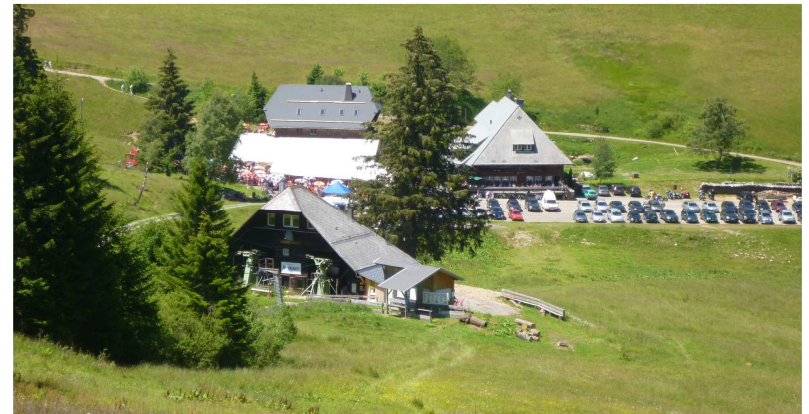

## *Kaffeestube in der Skihütte*

**KINDERFEST** ab 13.00 Uhr auf dem Parkplatz vor dem  
Skilift mit dem Sportmobil der Badischen Sportjugend

# HAXENFEST

am Stollenbach

---